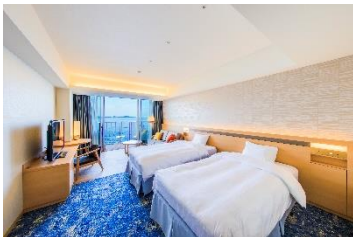

※一部店舗を除く。対象店舗は公式サイトを参照。

◎日時:2025年1月11日(土)~1月13日(月・祝) 11:00~21:00

◎場所:ラクーア 1F 成城石井前特設会場、HiEVERYVALLEY キッズスペース横

◎賞品:・特賞 JTB 旅行券(10万円分)/2名様

- ・1等 Dyson Dyson Supersonic™ヘアドライヤー/4名様
- ・2等 熱海後樂園ホテル宿泊券ペア+Fuua 入館券ペア/4組8名様
- ・3等 スパ ラクーア入館券ペア+エステ&リラクゼーション券(5,000円分)ペア/10組20名様
- ・土日限定賞品 土曜日 成城石井商品券 5,000円分/10名様
日曜日 叙々苑お食事券 5,000円分/10名様 など