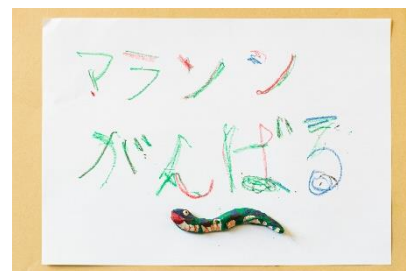

◎日時:2025年1月3日(金)・4日(土)

第1部 11:00～13:00 第2部 14:30～17:00 (各回 約30分程度)

◎場所:フードコート GO-FUN テラス席

◎料金:1,500円(東京ドームシティ アトラクションズ乗り物1回券付き)

◎対象:4歳以上

★第1部 ぬりぬりしよう！自分だけのオリジナル”へび”クレヨンを作ろう！

2025年の干支は巳(へび)！へびのかたちをしたオリジナルクレヨンを作り、書き初めをしよう！自由にへびのかたちの型を作ったら、溶かした色とりどりのクレヨンをし流し込んで固め、オリジナルクレヨンを作ります。そのクレヨンで、一年の思いを書いてみよう！