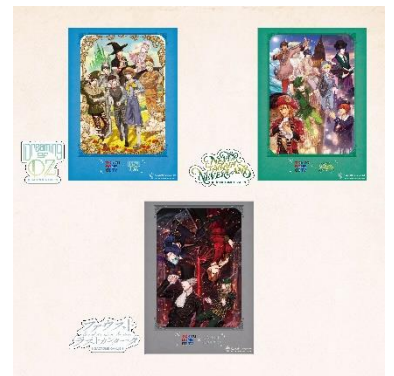

◎料 金:

- ●券 種:・スタンプラリー参加券&特典付きアトラクション 1 回券 1,800 円
  ・特典付きアトラクション 1 回券 1,000 円

- ●販売場所:アトラクションズチケットカウンター、ラクーアチケットカウンター
  ※当日券のみの販売、ラクーアチケットカウンターは1月14日(日)までの取扱いとなります。
  ※1月7日(日)、25日(木)、26日(金)の販売はございません。

◎各イベント特典:

- ●特典付きアトラクション 1 回券 購入特典
  特典付きアトラクション 1 回券をご購入いただいた方に、特典ステッカー(全 3 種)をプレゼントします。配布内容は、会期により異なります。
- ●スタンプラリーゴール特典
  全てのスタンプを集めたスタンプラリーシートを、アトラクションズチケットカウンター横の特設ブースにお持ちいただいた方には、ゴール特典として A3 ポスター(全 3 種)をプレゼントします。配布内容は、会期により異なります。
  ※特典は無くなり次第終了となります。

特典ステッカー

■展覧会物販購入特典・入場者特典

◎展覧会物販購入特典

物販コーナーにてお買い上げ 3,000 円(税込)ごとに、「特典インタビューカード Dramatic Masterpiece Show Ver.」をランダムで 1 枚プレゼントします。

物販特典 インタビューカード
配布期間 12月23日(土)～1月6日(土)

物販特典 インタビューカード
配布期間 1月8日(月・祝)～1月24日(水)