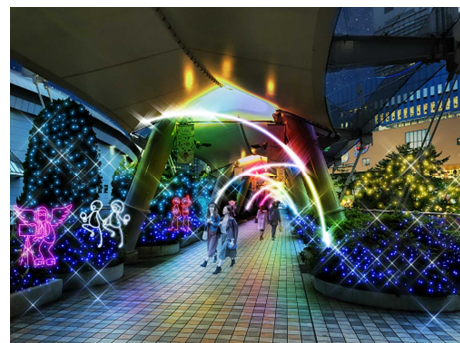

劇場イルミ

体験イルミ

つつこみイルミ

★たらいの森（ラクーアガーデン）

一見綺麗なイルミネーション。ただよく見るとバラエティ番組に登場する「たらい」がたくさん実っている!? 落ちてくる「たらい」に当たってしまったような写真を撮ることもできます。

★芸人シルエットロード（ラクーア2Fサンダードルフィン下通路）

カラフルな電飾の中に、テレビで見たことがあるような誰かのシルエットが隠れています。あなたのお気に入りの「あの人」も隠れているかも？探してみましょう！

たらいの森

芸人シルエットロード

★その他にも、期間中は様々なイベントや展示が登場します！

【チョコプラ長田プロデューサーイルミ プロデューサー】

チョコレートプラネット:長田 庄平さん コメント

クスツと笑えて心も照らされるイルミネーションを考えました。そして芸人が舞台から見ている景色を表現したゾーンもあります。僕たち芸人が見てる、ウケてる瞬間をイルミネーションで体験してみてください。今年の冬は、東京ドームで笑いのツボのイルミネーションを点灯してみてください！