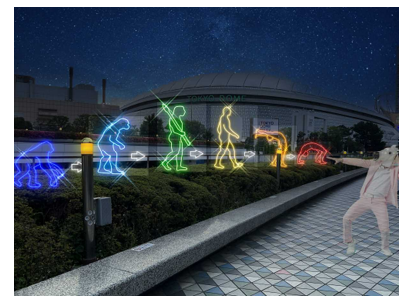

★チョコプラ長田プロデュースイルミ2:体験イルミ（ミーツポートガーデン）

巨大な半月のオブジェの前に立ち、全身でダイナミックな影絵遊びができる「月の影」など、身体を動かして体験できる展示が登場します。

★チョコプラ長田プロデュースイルミ3:つつこみイルミ（東京ドーム～ミーツポート連絡通路）

東京ドームを背景に、面白かつフォトジェニックな写真を撮影できるスポットです。綺麗なだけではない、つつこみどころ満載のイルミを楽しめます。

劇場イルミ

体験イルミ

つつこみイルミ

★たらいの森（ラクーアガーデン）

一見綺麗なイルミネーション。ただよく見るとバラエティ番組に登場する「たらい」がたくさん実っている!? 落ちてくる「たらい」に当たってしまったような写真を撮ることもできます。

★芸人シルエットロード（ラクーア2Fサンダードルフィン下通路）

カラフルな電飾の中に、テレビで見たことがあるような誰かのシルエットが隠れています。あなたのお気に入りの「あの人」も隠れているかも？探してみましょう！