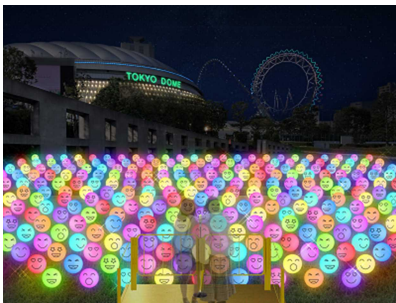

★チョコプラ長田プロデュースイルミ3:つつこみイルミ（東京ドーム～ミーツポート連絡通路）

東京ドームを背景に、面白かつフォトジェニックな写真を撮影できるスポットです。綺麗なだけではない、つつこみどころ満載のイルミを楽しめます。

劇場イルミ